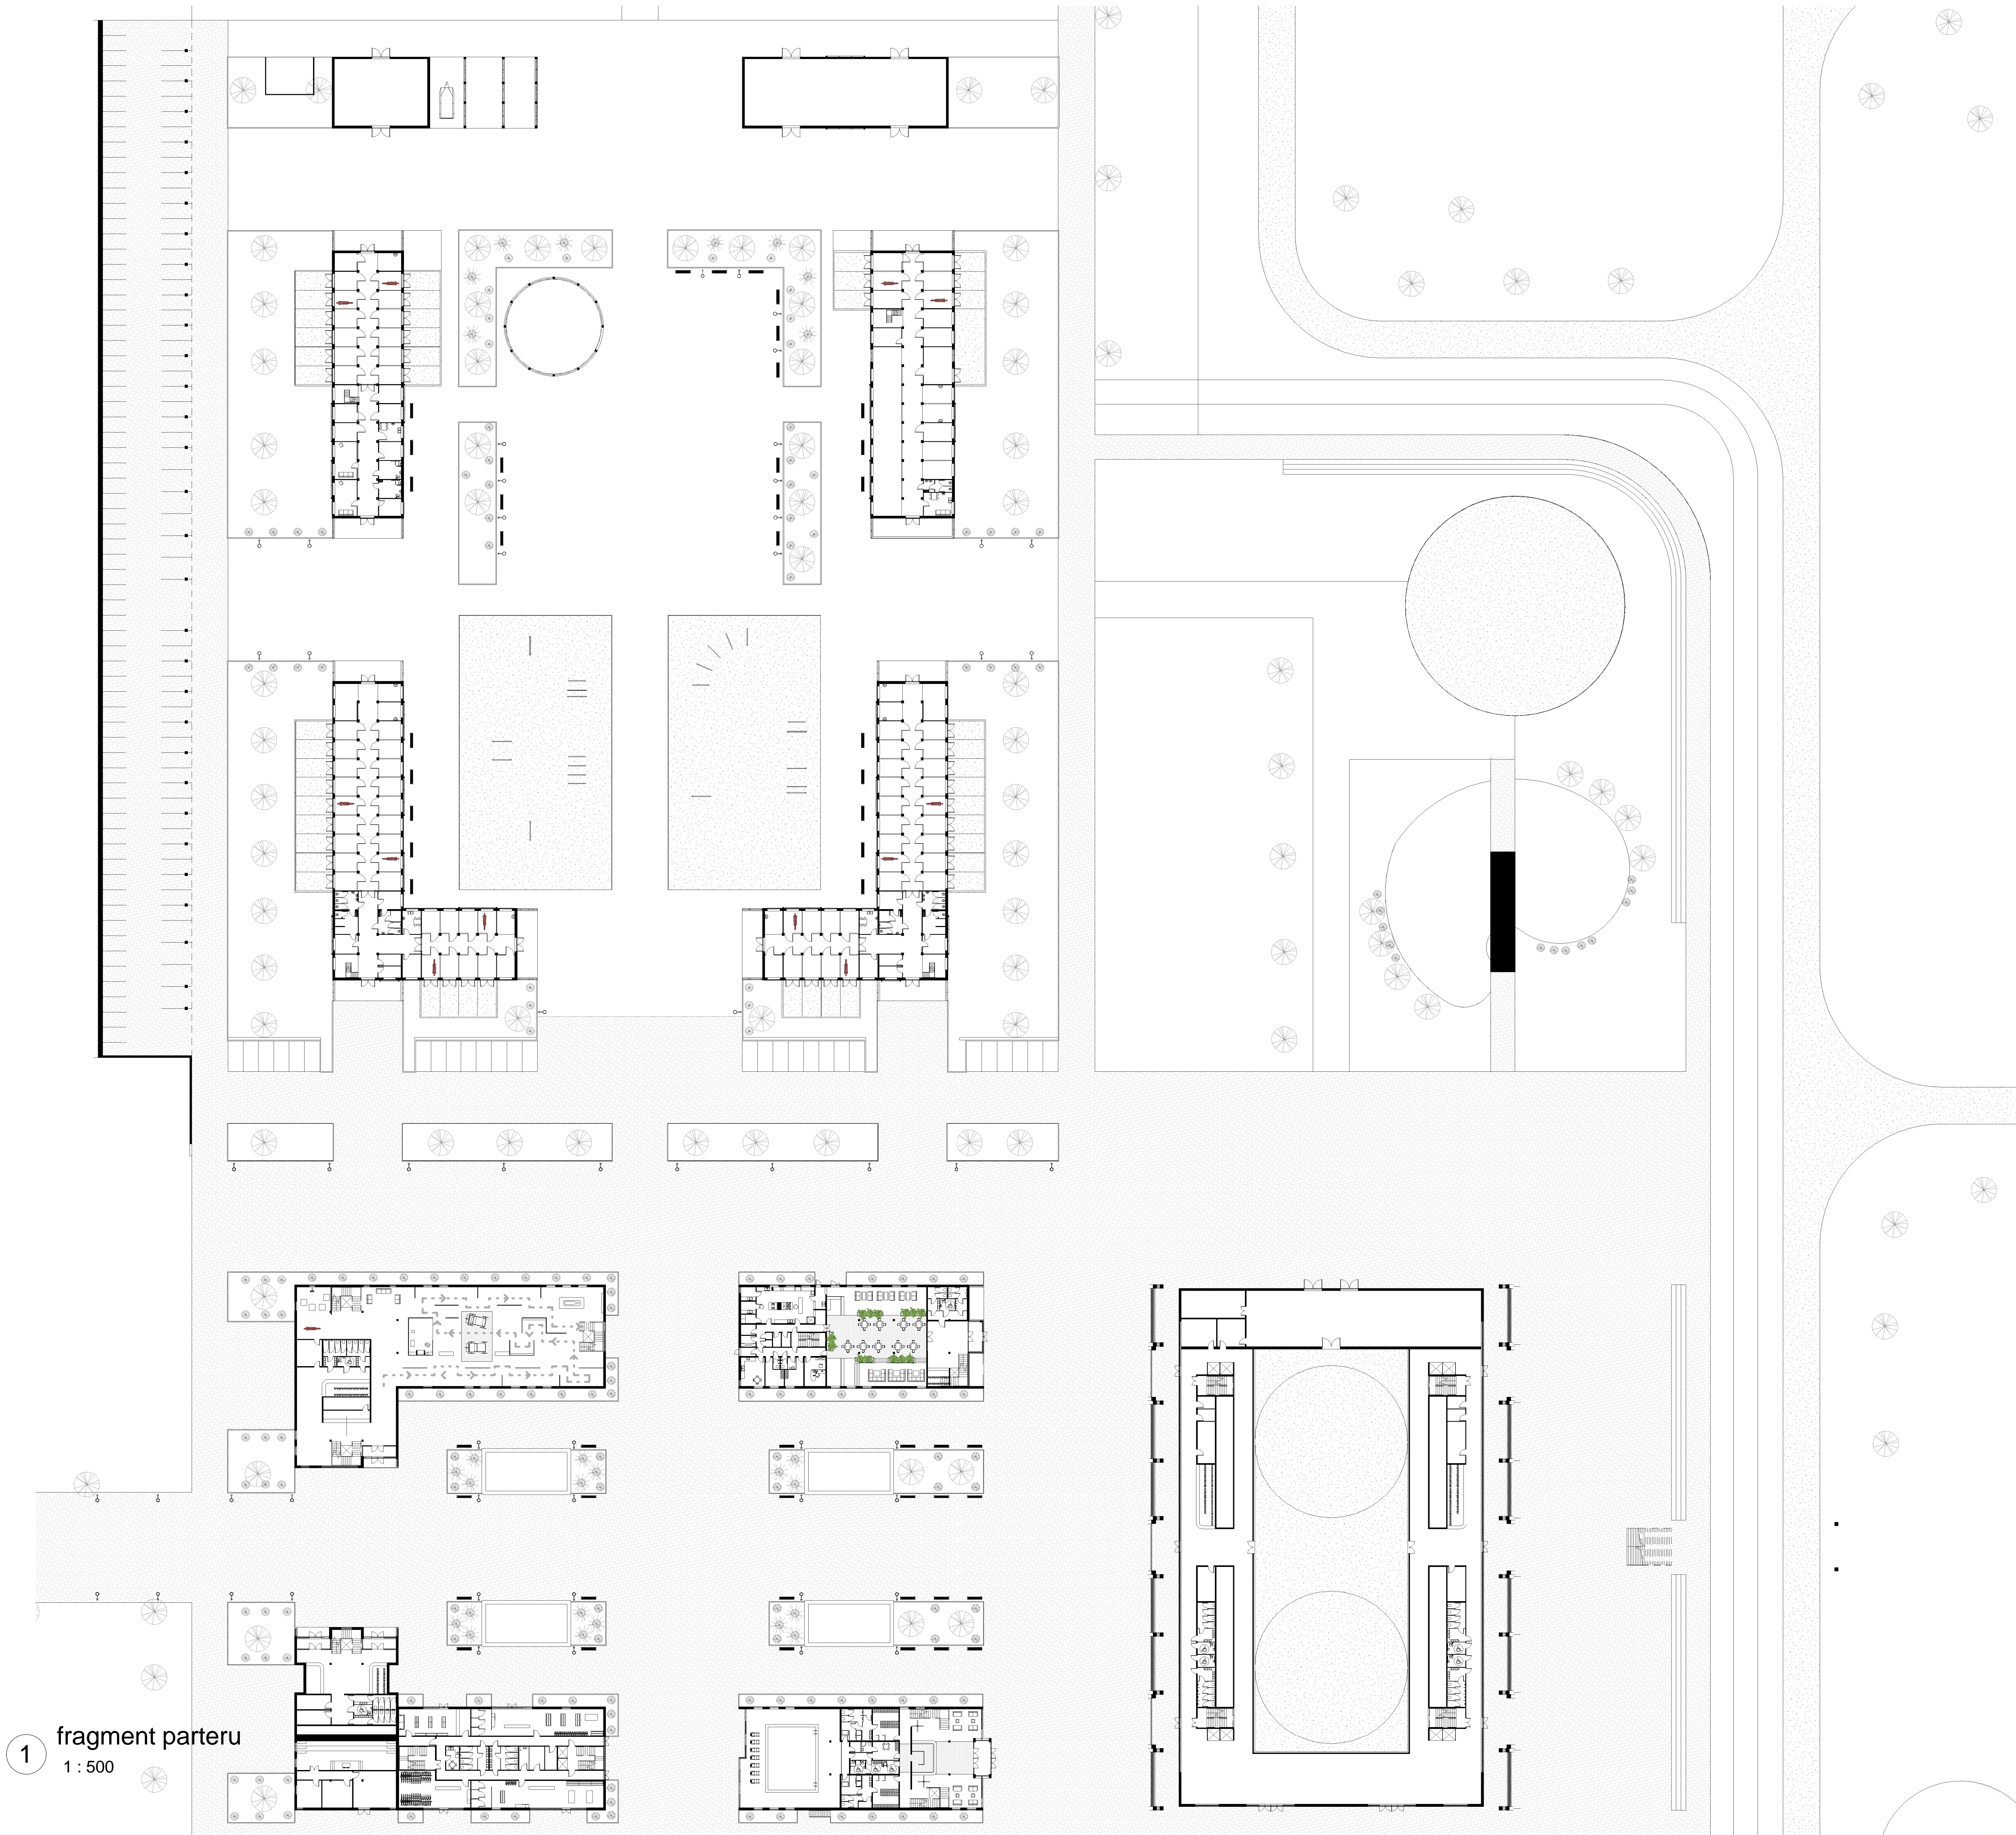

CENTRUM SPORTÓW JEZDZIECKICH I REKREACJI W TARNOWIE

1 fragment parteru
1 : 500