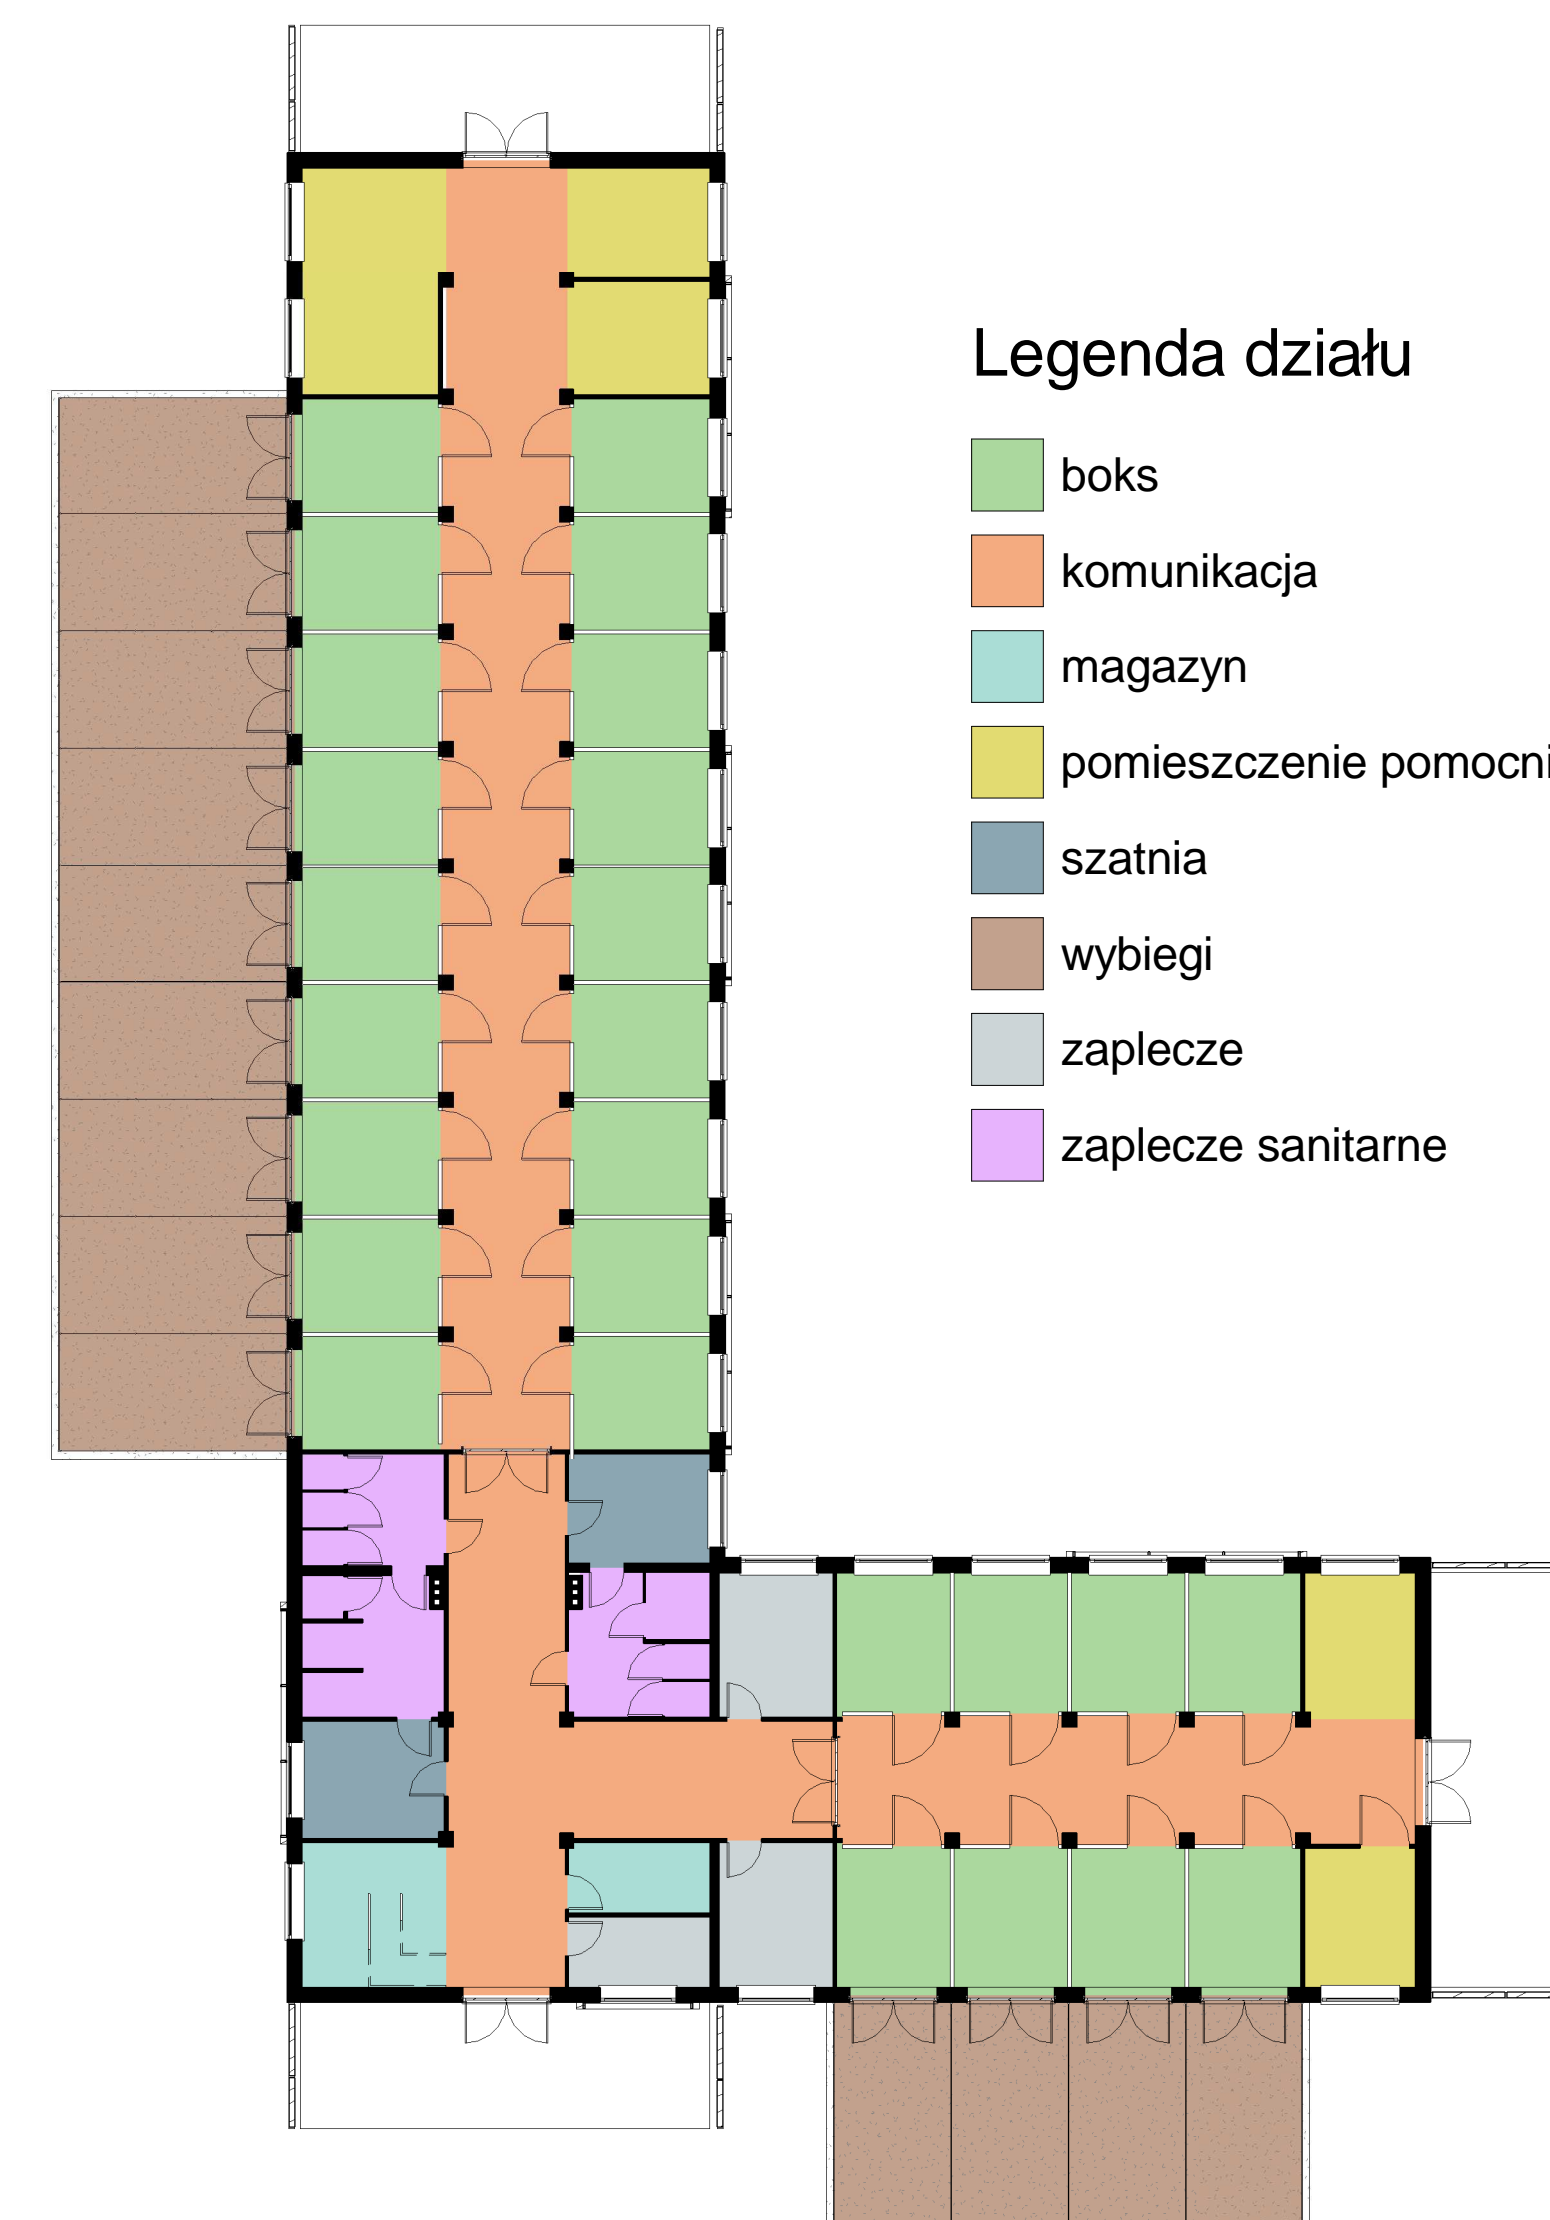

Legenda działu

- boks
- komunikacja
- magazyn
- pomieszczenie pomocnicze
- szatnia
- wybiegi
- zaplecze
- zaplecze sanitarne