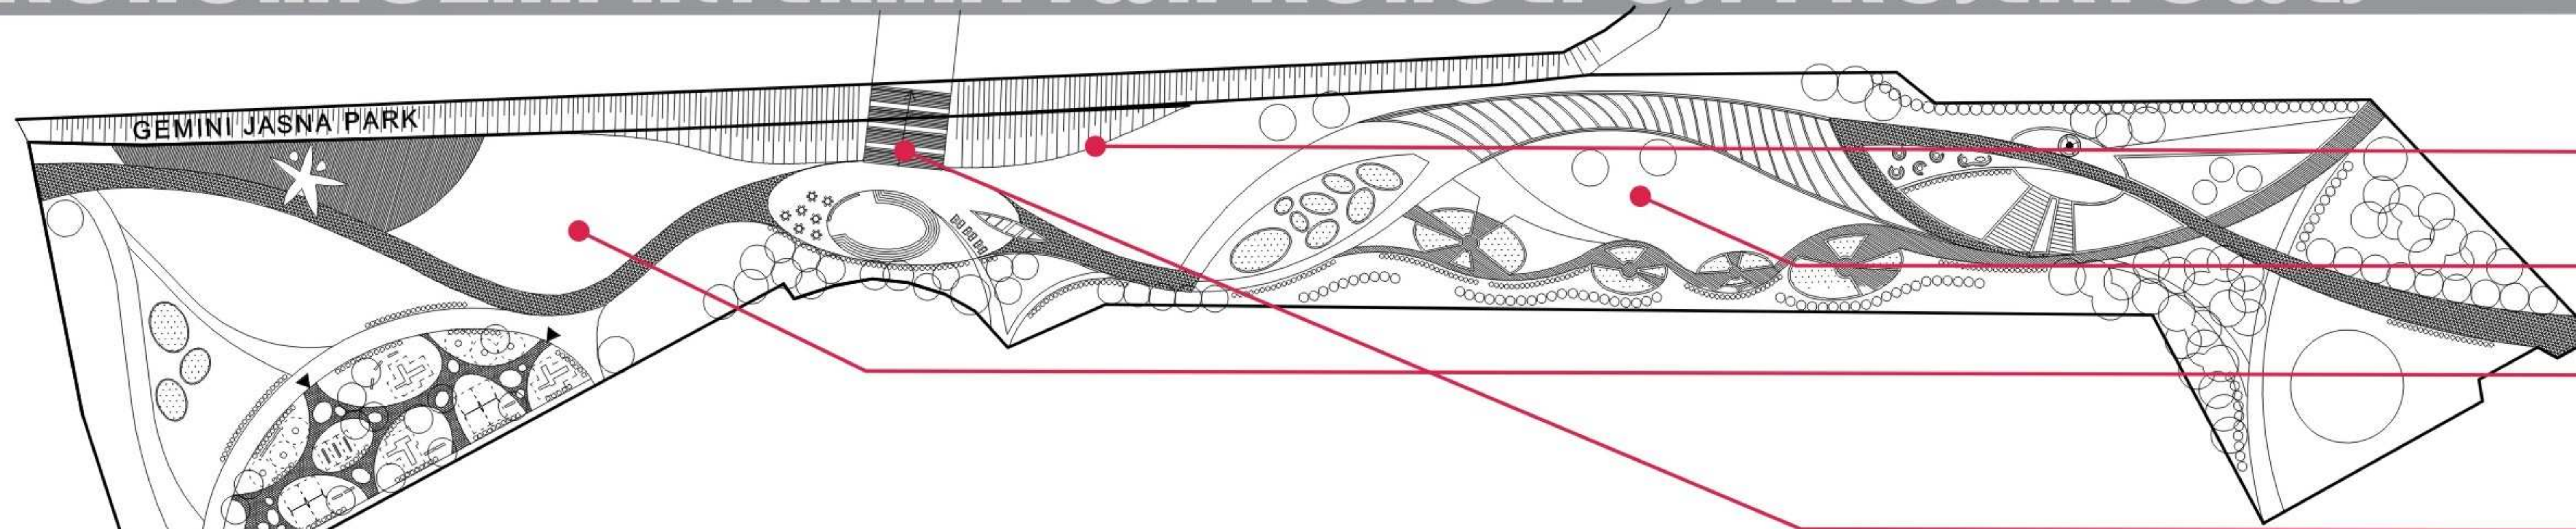

Art-way

RZUT ZIELENI

SKALA 1:750

LEGENDA:

- Brzoza brodawkowata *Betula pendula*
- Buk pospolity *Fagus sylvatica*
- Buk pospolity 'Dawyck Gold' *Fagus sylvatica* 'Dawyck Gold'
- Buk pospolity 'Dawyck Purple' *Fagus sylvatica* 'Dawyck Purple'
- Deren biały 'Aurea' *Cornus alba* 'Aurea'
- Grujecznik japoński *Cercidiphyllum japonicum*
- Jarzab mączny *Sorbus aria*
- Klon jesionolistny 'Odessanum' *Acer negundo* 'Odessanum'
- Platan klonolistny *Platanus x hispanica*
- Tawuła japońska 'Goldflame' *Spiraea japonica* 'Goldflame'
- Tawuła nipponska 'Snowmund' *Spiraea nipponica* 'Snowmund'
- Tawuła szara 'Grefsheim' *Spiraea x cinerea* 'Grefsheim'
- Trzmielina Fortune'a 'Emerald'n Gold' *Euonymus fortunei* 'Emerald'n Gold'

FRAGMENT ELEWACJI FRONTOWEJ

GEMINI JASNA PARK

EKONOMICZNA ALTERNATYWA KONCEPCJI PROJEKTOWEJ

WYELIMINOWANIE POCHYLENI

WYELIMINOWANIE POCHYLENI

WYELIMINOWANIE POCHYLENI

KOMUNIKACJA- SCHODY

WIZUALIZACJE

NAPIS NA SKARPIE

OSWIETLENIE KRYTEJ CZĘŚCI ART-WAY