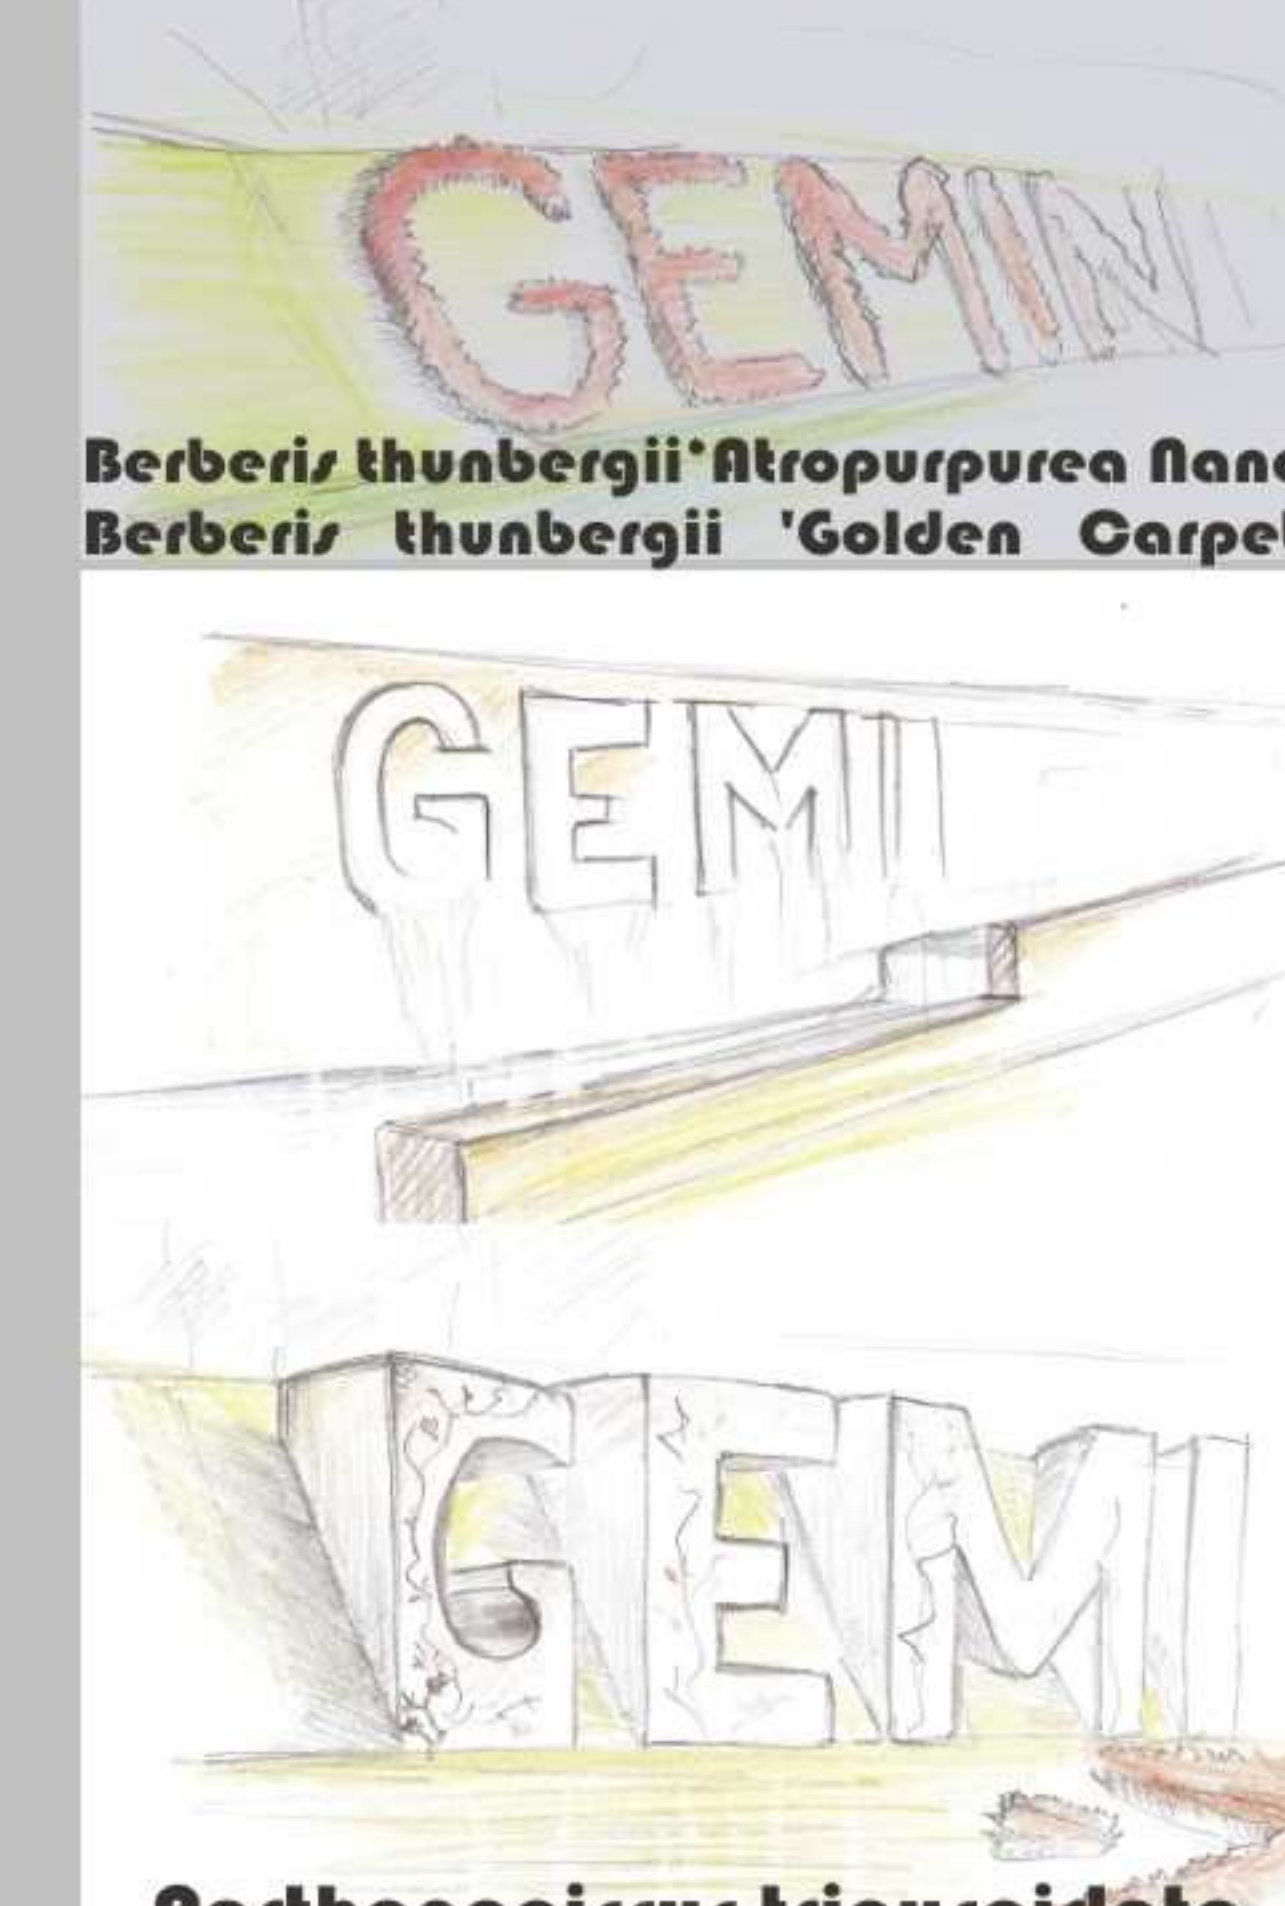

Art-way

RZUT ZIELENI

SKALA 1:750

LEGENDA:

- Brzoza brodawkowata *Betula pendula*
- Buk pospolity *Fagus sylvatica*
- Buk pospolity 'Dawyck Gold' *Fagus sylvatica* 'Dawyck Gold'
- Buk pospolity 'Dawyck Purple' *Fagus sylvatica* 'Dawyck Purple'
- Deren biały 'Aurea' *Cornus alba* 'Aurea'
- Grujecznik japoński *Cercidiphyllum japonicum*
- Jarzab mączny *Sorbus aria*
- Klon jesionolistny 'Odessanum' *Acer negundo* 'Odessanum'
- Platan klonolistny *Platanus x hispanica*
- Tawuła japońska 'Goldflame' *Spiraea japonica* 'Goldflame'
- Tawuła nipponska 'Snowmund' *Spiraea nipponica* 'Snowmund'
- Tawuła szara 'Grefsheim' *Spiraea x cinerea* 'Grefsheim'
- Trzmielina Fortune'a 'Emerald'n Gold' *Euonymus fortunei* 'Emerald'n Gold'

FRAGMENT ELEWACJI FRONTOWEJ

GEMINI JASNA PARK

EKONOMICZNA ALTERNATYWA KONCEPCJI PROJEKTOWEJ

WYELIMINOWANIE POCHYLENI

WYELIMINOWANIE POCHYLENI

WYELIMINOWANIE POCHYLENI

KOMUNIKACJA- SCHODY

WIZUALIZACJE

NAPIS NA SKARPIE

OSWIETLENIE KRYTEJ CZĘŚCI ART-WAY