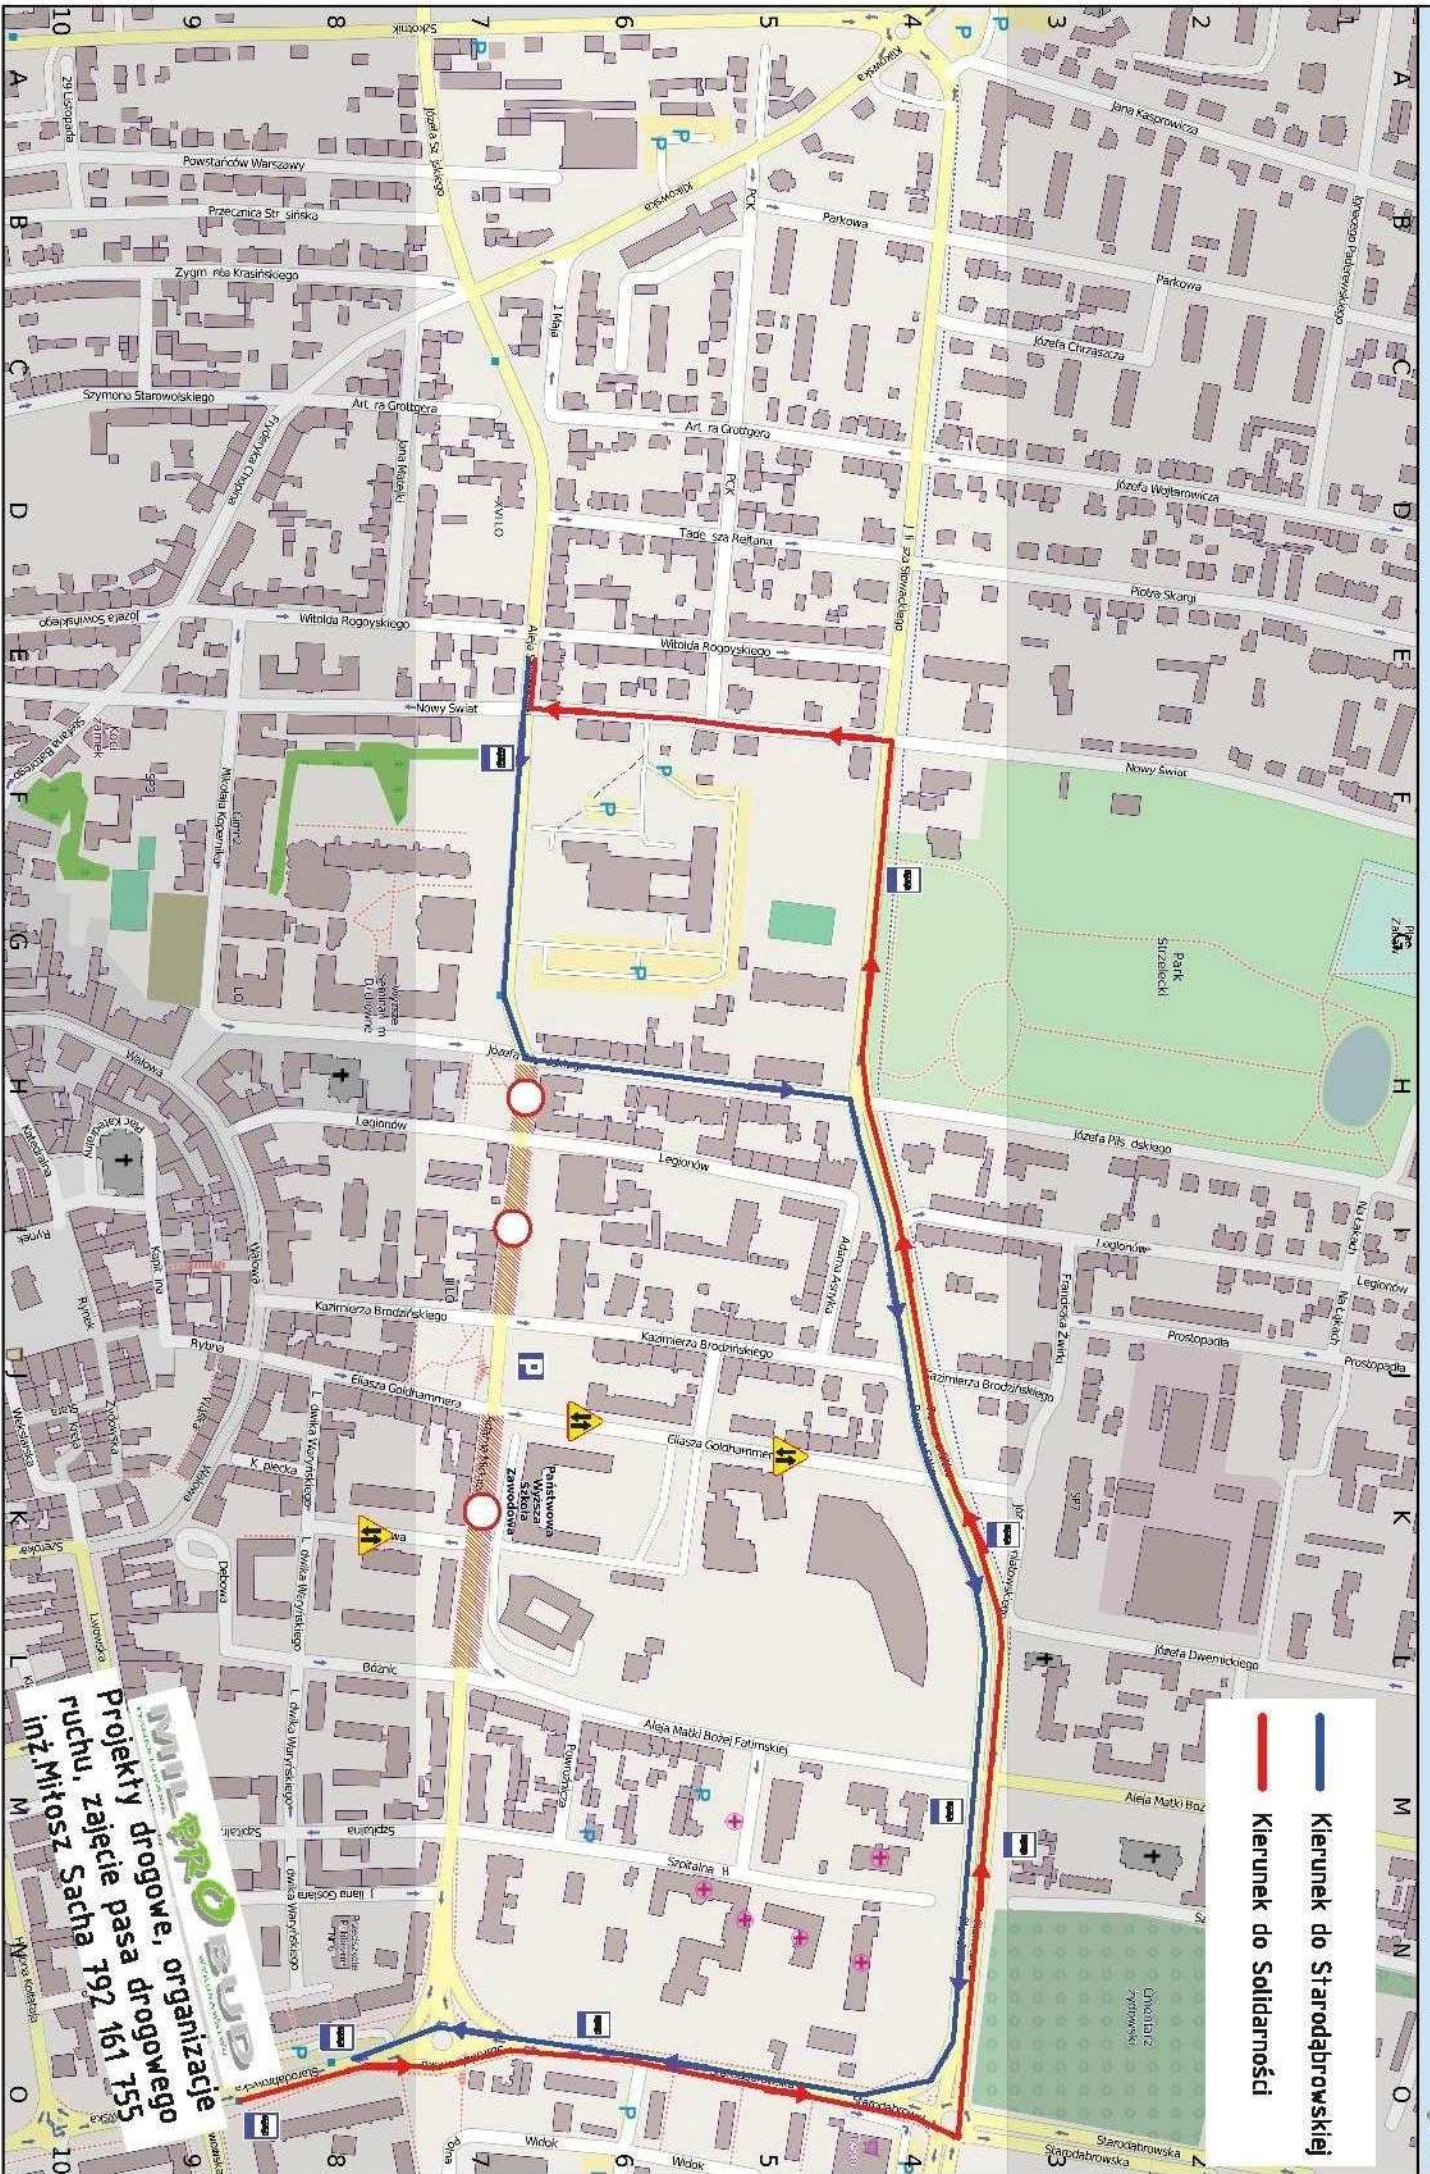

Rozbudowa ul. Mickiewicza

— Kierunek do Starobrodzkiej
— Kierunek do Solidarności

MILITARY PROJEKT BUD
projekty drogowe, organizacje
ruchu, zajęcie pasa drogowego
inż. Miłosz Sacha 792 161 755