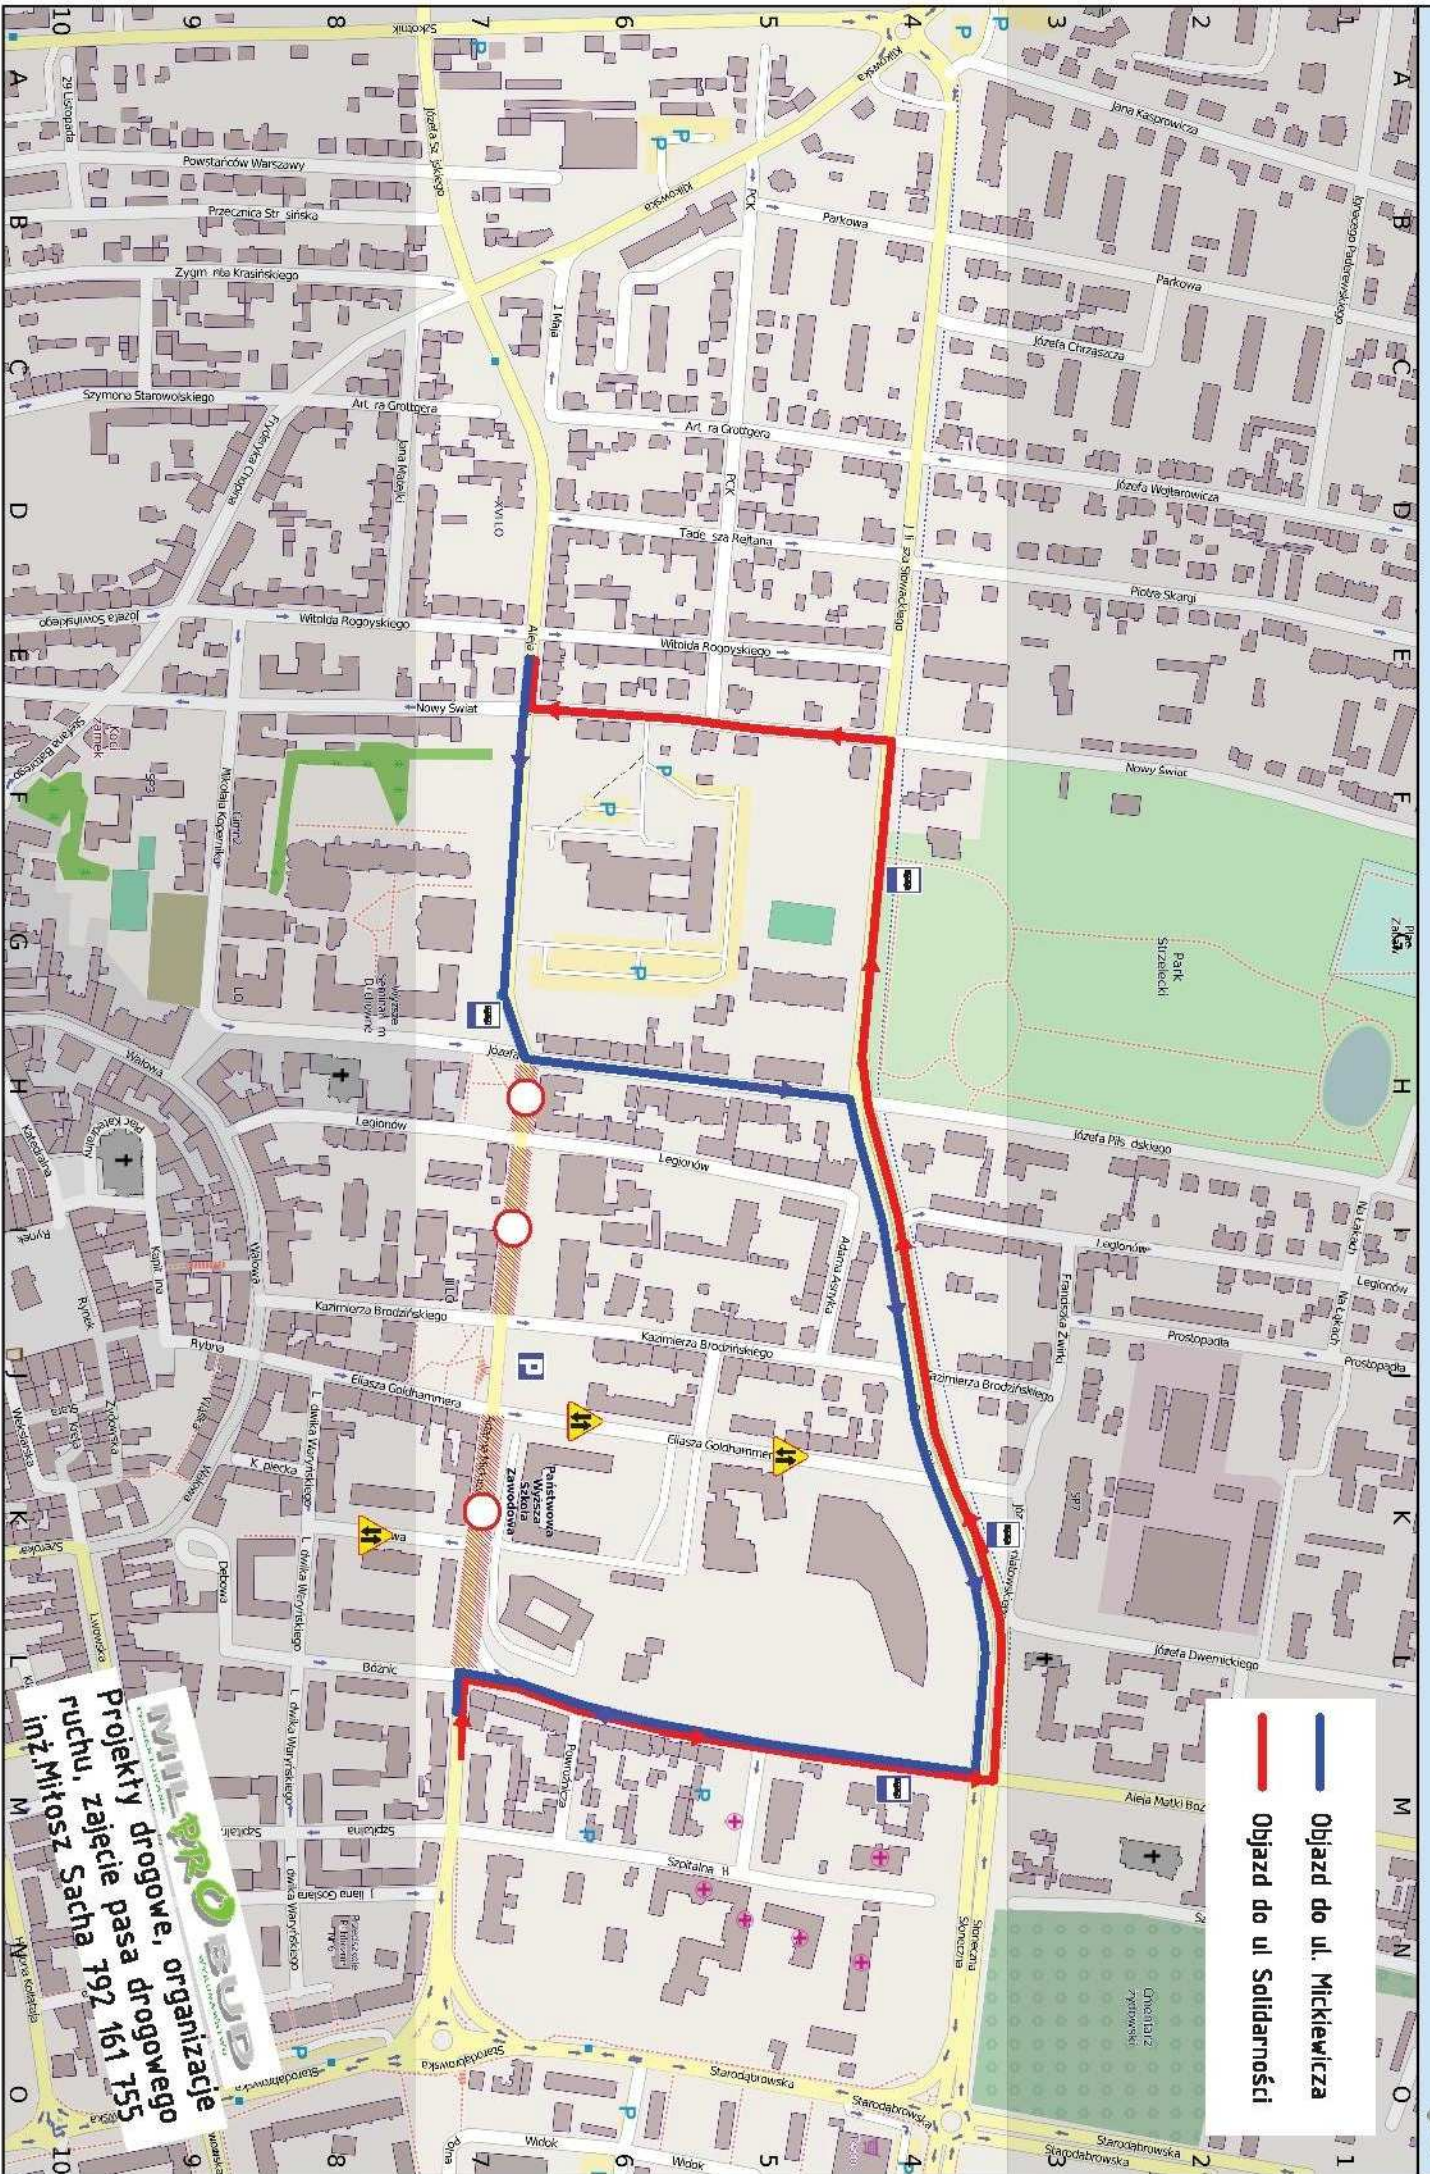

Rozbudowa ul. Mickiewicza

MILITARIA PRO BUD
projekty drogowe, organizacje
ruchu, zajecia pasa drogowego
inż. Mikosz Sacha 792 161 755