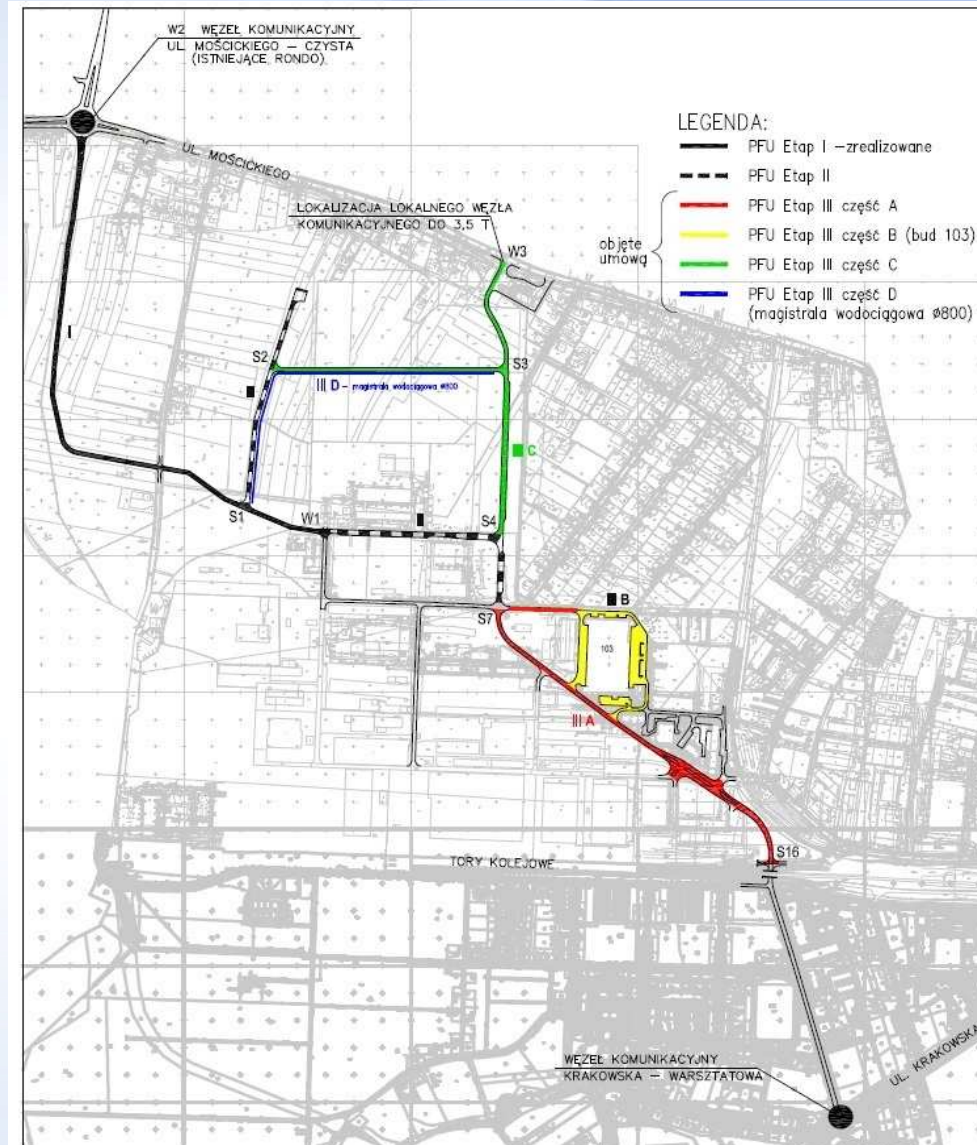

ROZBUDOWA STREFY AKTYWNOŚCI GOSPODARCZEJ W TARNOWIE

Tarnów, marzec 2014 r.

PROGRAM
REGIONALNY
NARODOWA STRATEGIA SPÓJNOŚCI

Małopolska

UNIA EUROPEJSKA
EUROPEJSKI FUNDUSZ
ROZWOJU REGIONALNEGO

SAG ETAP I

SAG ETAP II