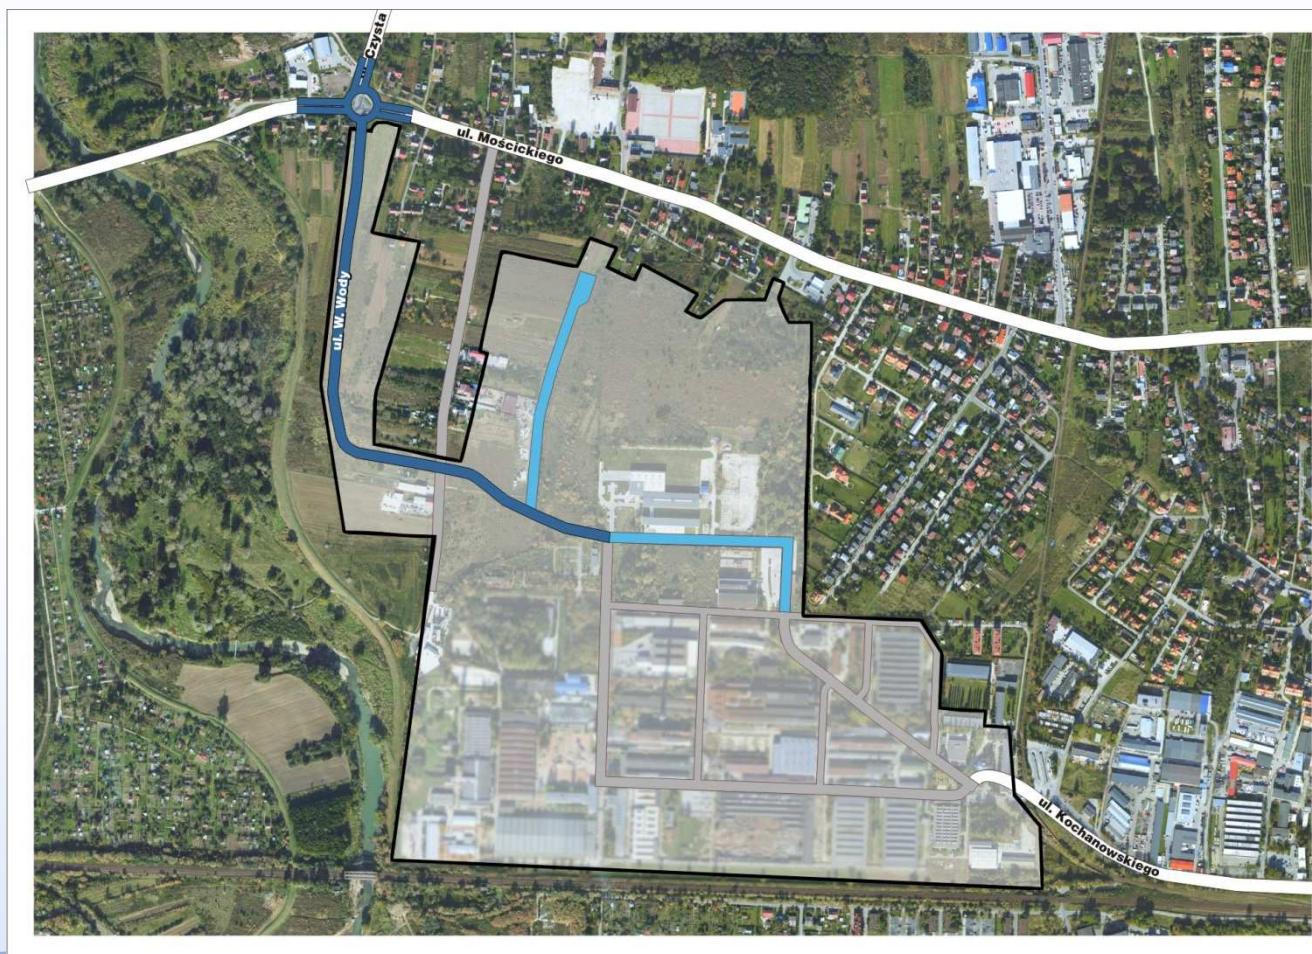

ROZBUDOWA STREFY AKTYWNOŚCI GOSPODARCZEJ W TARNOWIE

Tarnów, marzec 2014 r.

PROGRAM
REGIONALNY
NARODOWA STRATEGIA SPÓJNOŚCI

Małopolska

UNIA EUROPEJSKA
EUROPEJSKI FUNDUSZ
ROZWOJU REGIONALNEGO

SAG ETAP I

SAG ETAP II

SAG ETAP III

INKUBATOR PRZEDSIĘBIORCZOŚCI

TARNOWSKI
KLASTER
PRZEMYSŁOWY

PROGRAM
REGIONALNY
NARODOWA STRATEGIA SPÓJNOŚCI

Małopolska

UNIA EUROPEJSKA
EUROPEJSKI FUNDUSZ
ROZWOJU REGIONALNEGO

COWORKING

DZIĘKUJĘ ZA UWAGĘ !