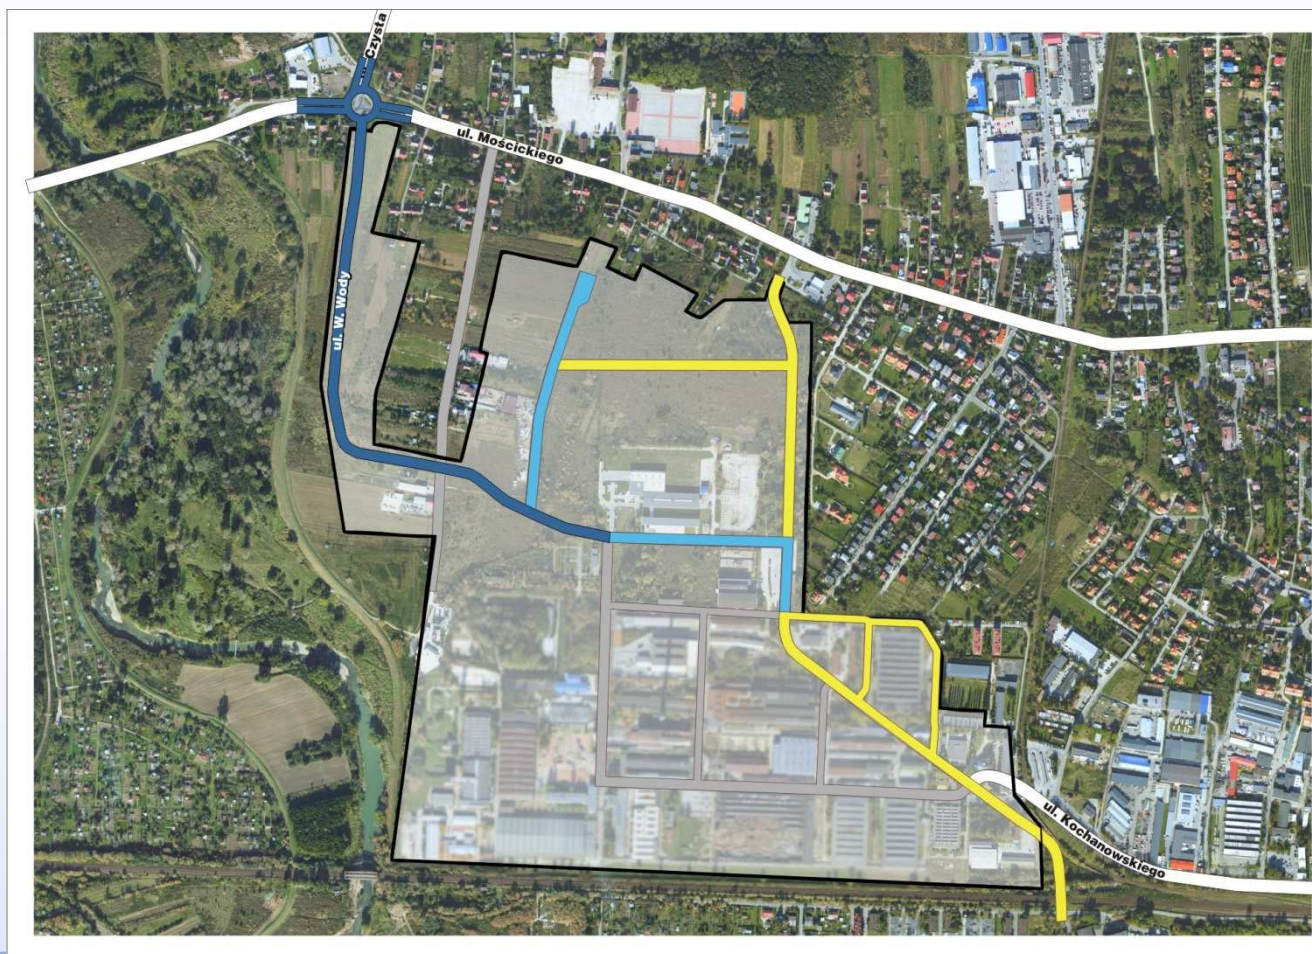

ROZBUDOWA STREFY AKTYWNOŚCI GOSPODARCZEJ W TARNOWIE

Tarnów, marzec 2014 r.

PROGRAM
REGIONALNY
NARODOWA STRATEGIA SPÓJNOŚCI

Małopolska

UNIA EUROPEJSKA
EUROPEJSKI FUNDUSZ
ROZWOJU REGIONALNEGO

SAG ETAP I

SAG ETAP II

SAG ETAP III

INKUBATOR PRZEDSIĘBIORCZOŚCI

TARNOWSKI
KLASTER
PRZEMYSŁOWY

PROGRAM
REGIONALNY
NARODOWA STRATEGIA SPÓJNOŚCI

Małopolska

UNIA EUROPEJSKA
EUROPEJSKI FUNDUSZ
ROZWOJU REGIONALNEGO

COWORKING

DZIĘKUJĘ ZA UWAGĘ !