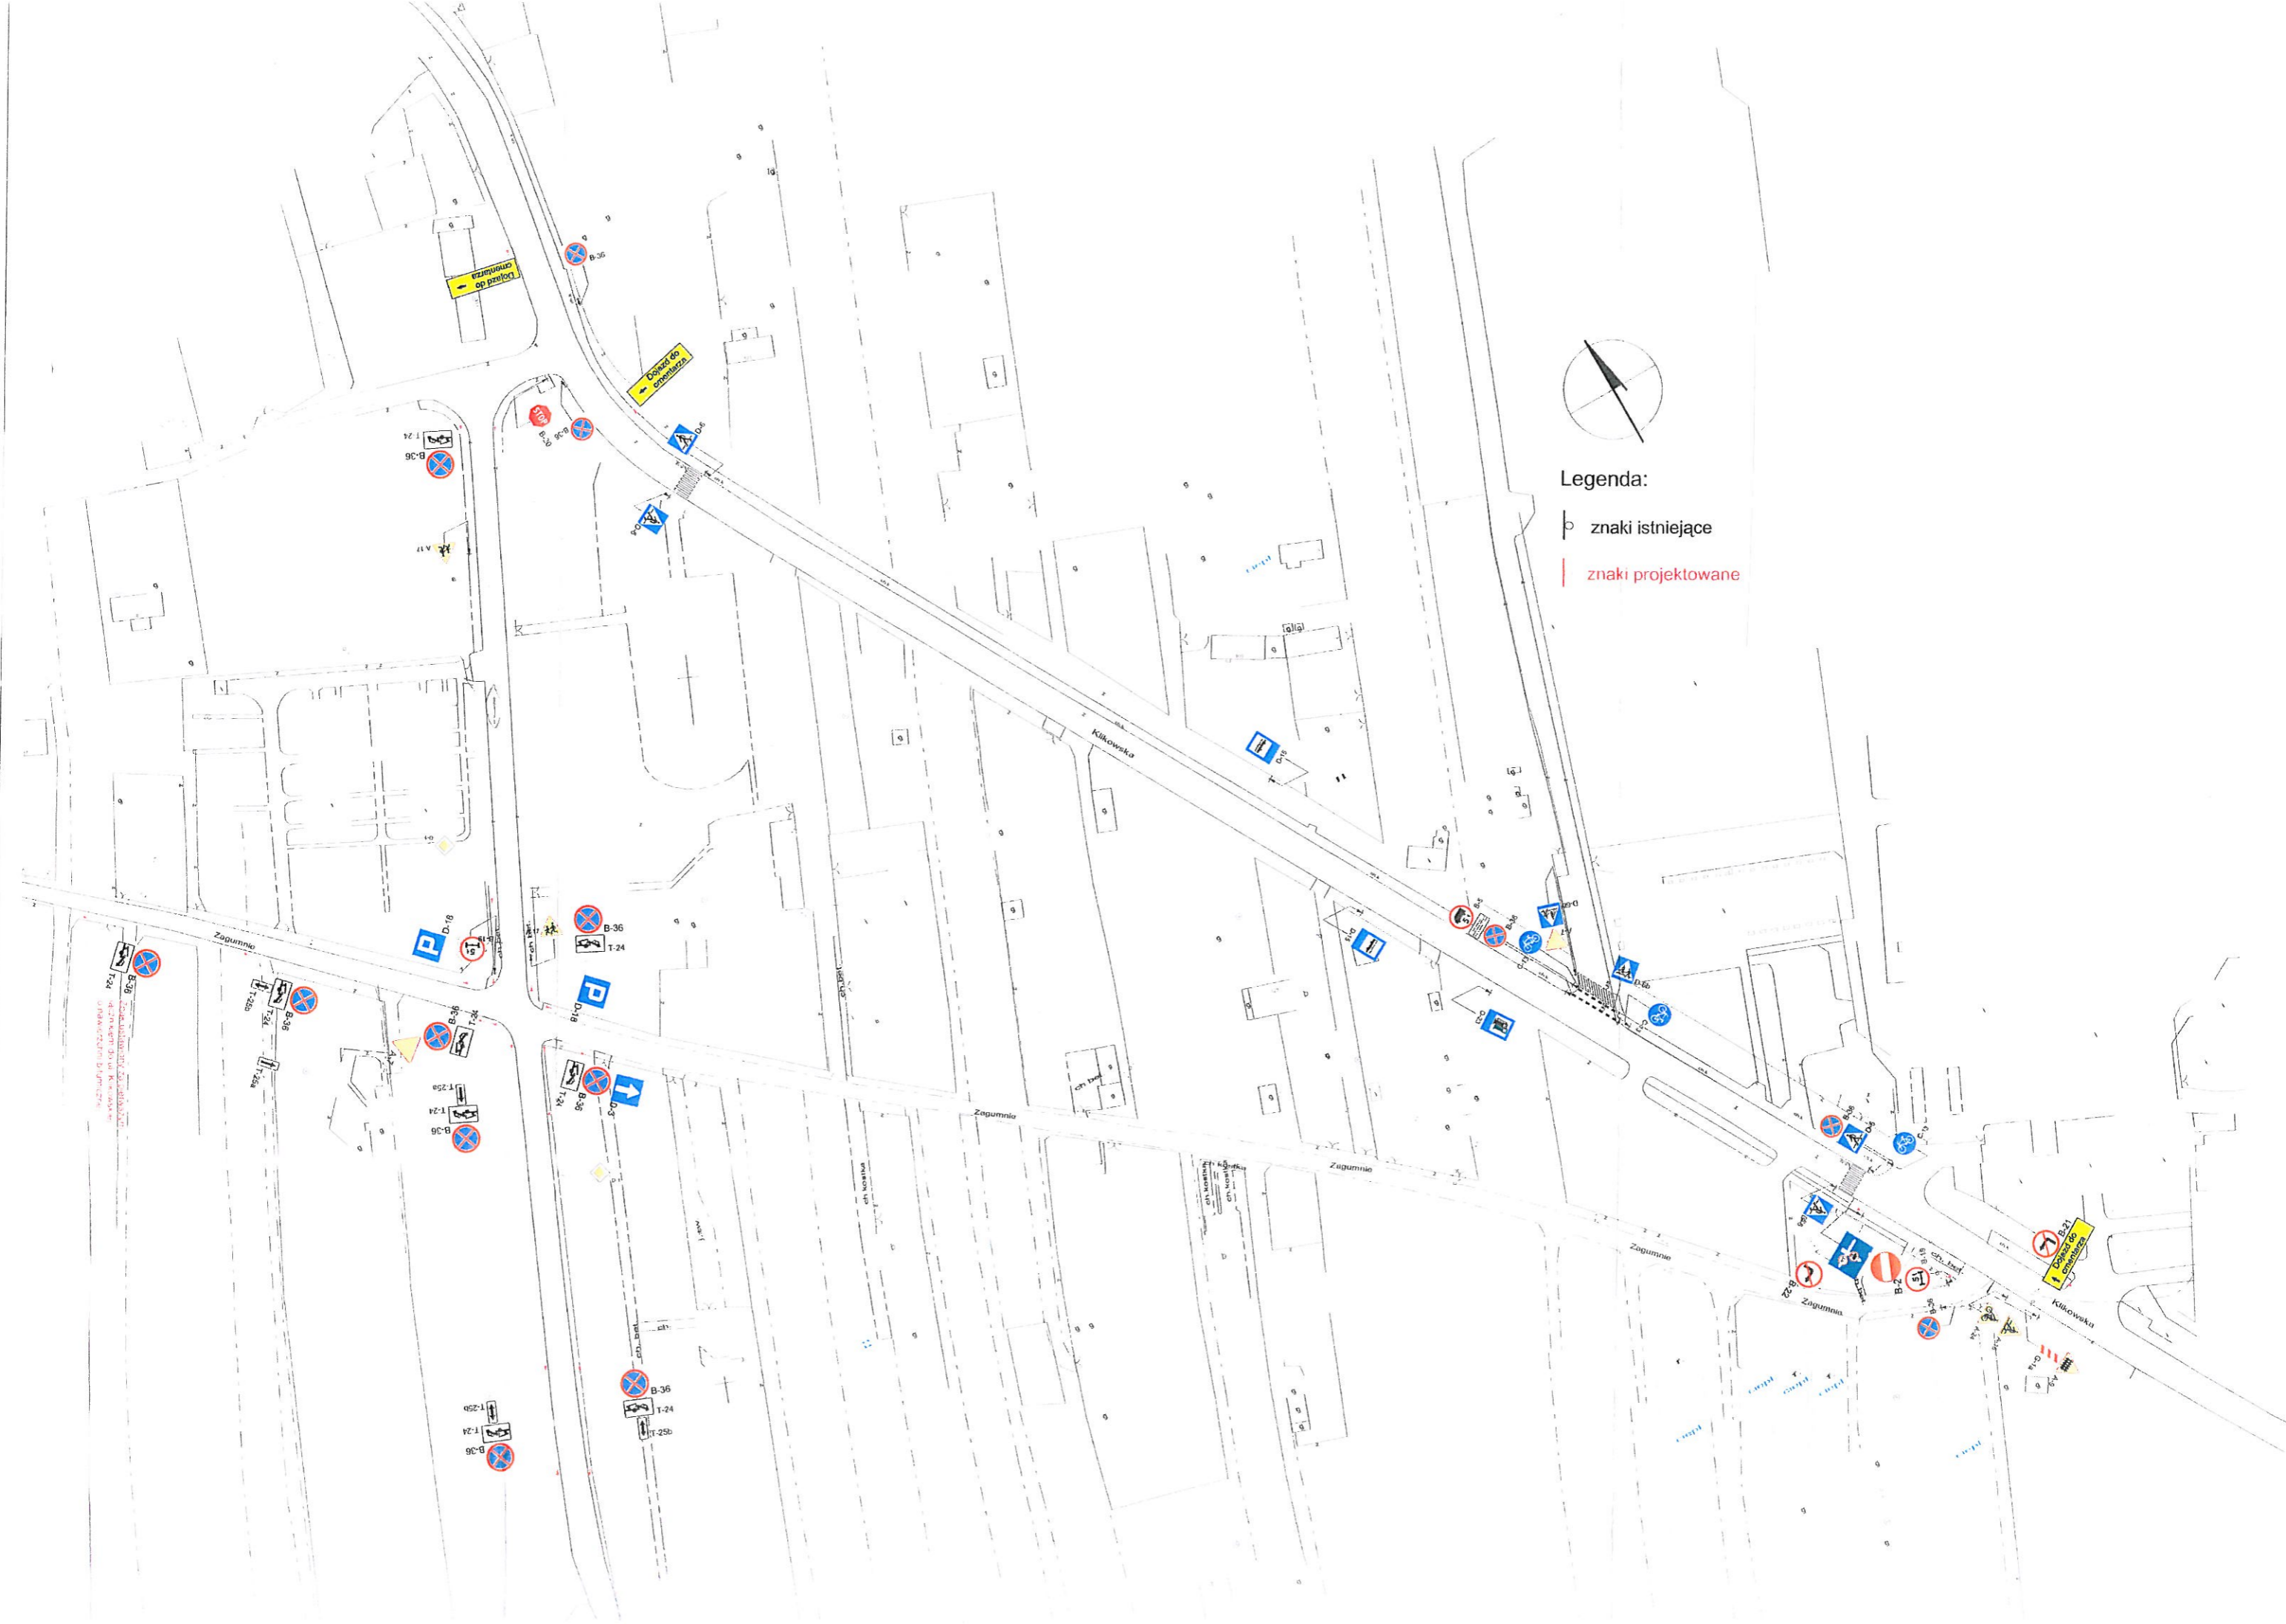

Legenda:

Ⓟ znaki istniejące

| znaki projektowane

Wzrost: 1,74  
Ciężar ciała: 65 kg  
Ciężar ciała: 65 kg  
Ciężar ciała: 65 kg

Zapumnia

Kilowska

Zapumnia

Zapumnia

Zapumnia

Kilowska