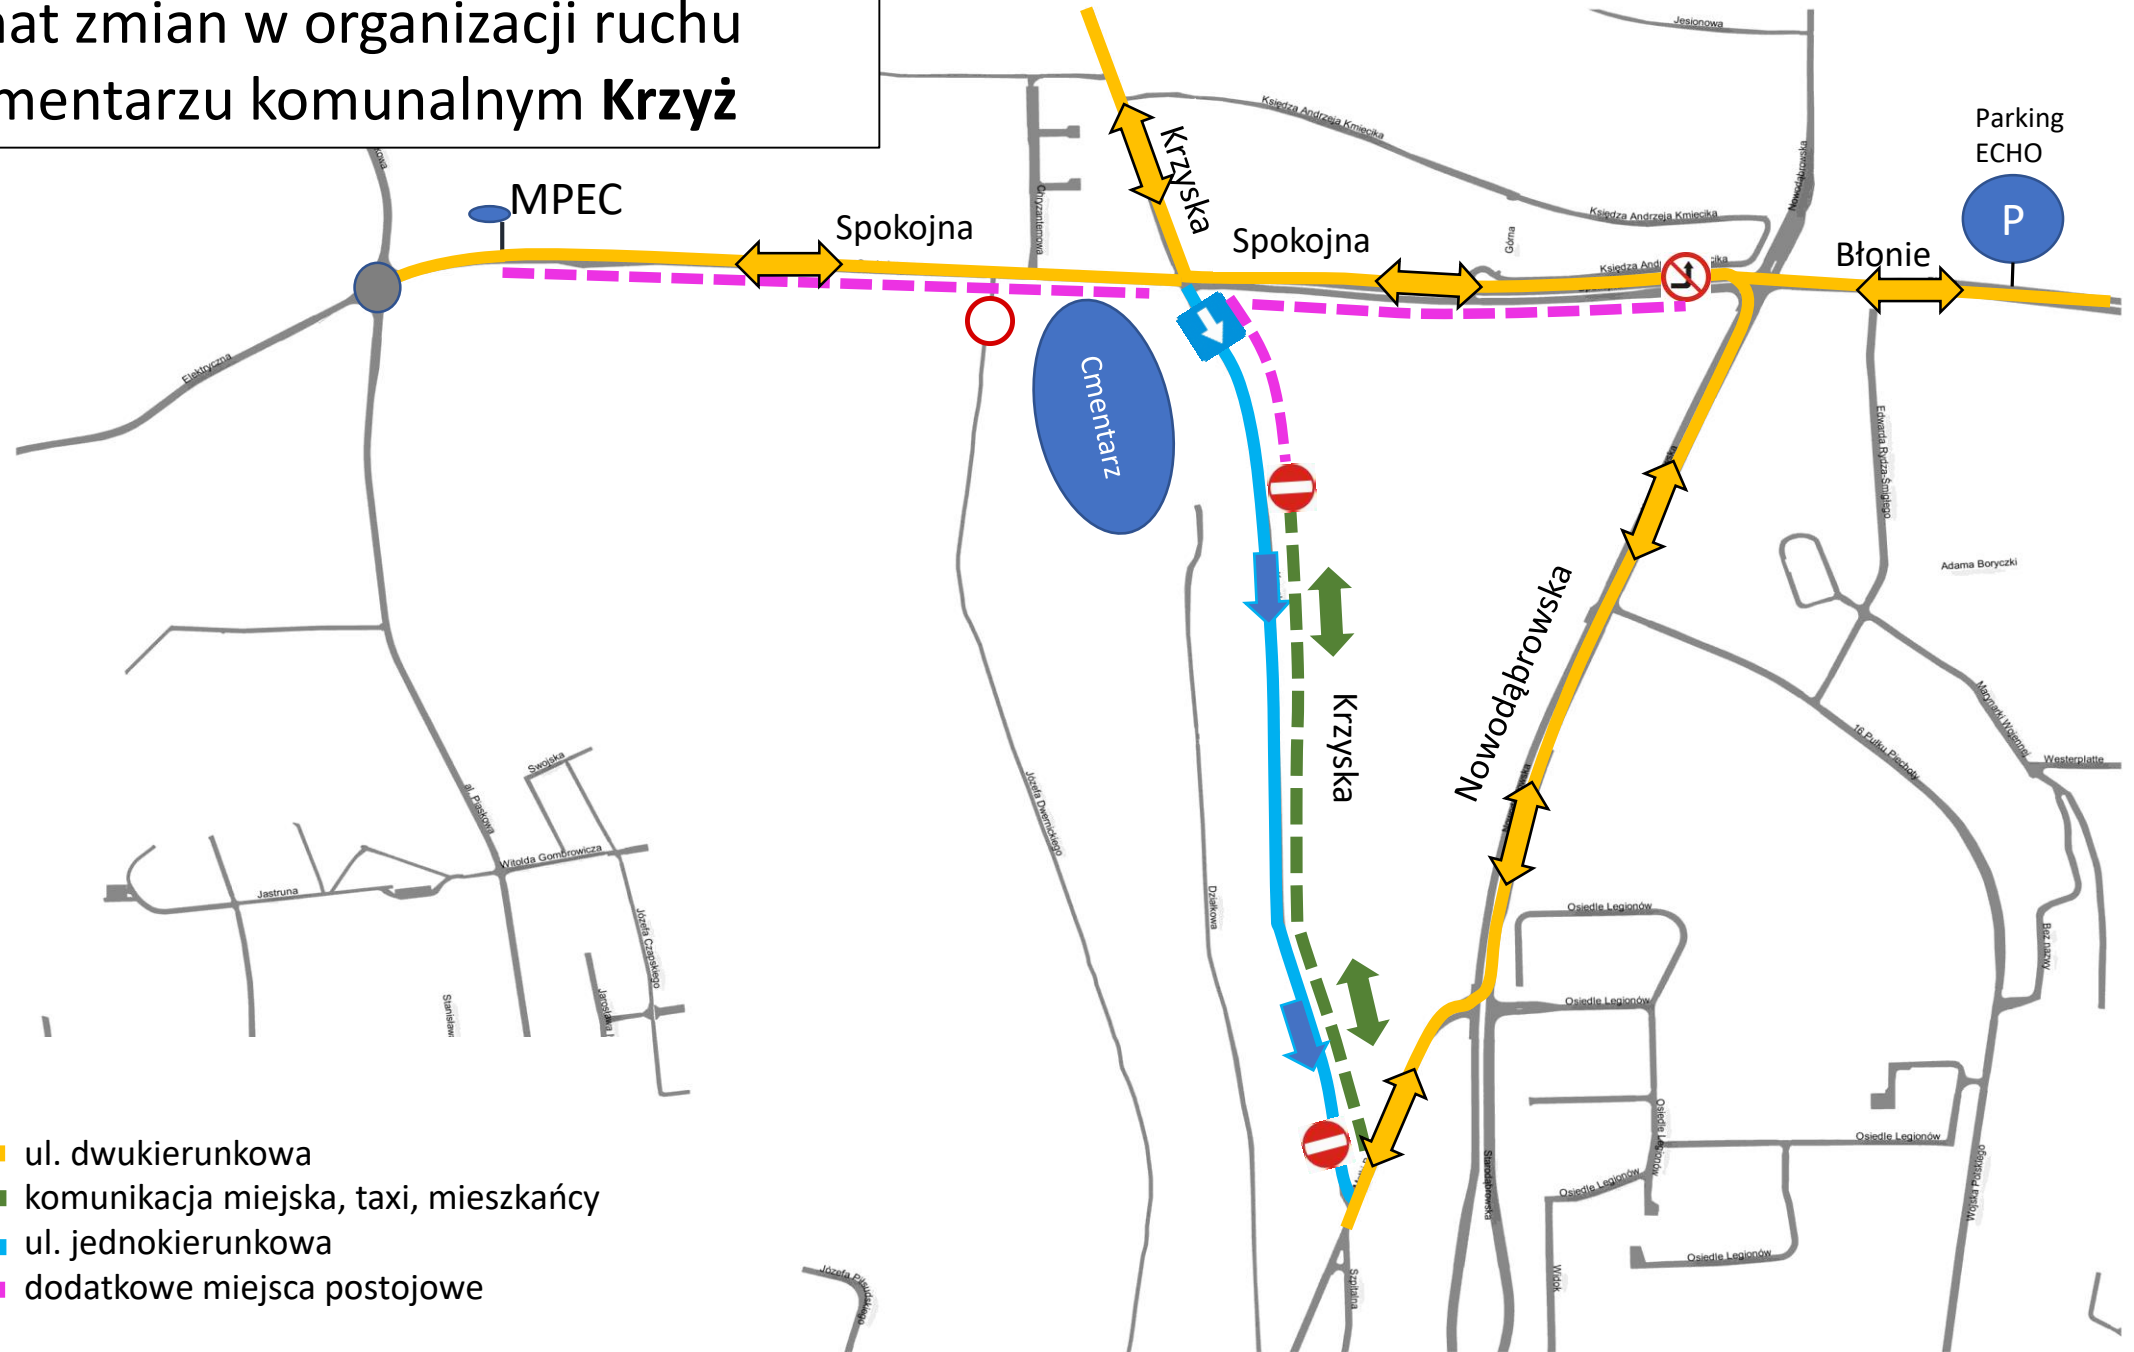

# Schemat zmian w organizacji ruchu przy cmentarzu komunalnym **Krzyż**

-  ul. dwukierunkowa
-  komunikacja miejska, taxi, mieszkańcy
-  ul. jednokierunkowa
-  dodatkowe miejsca postojowe