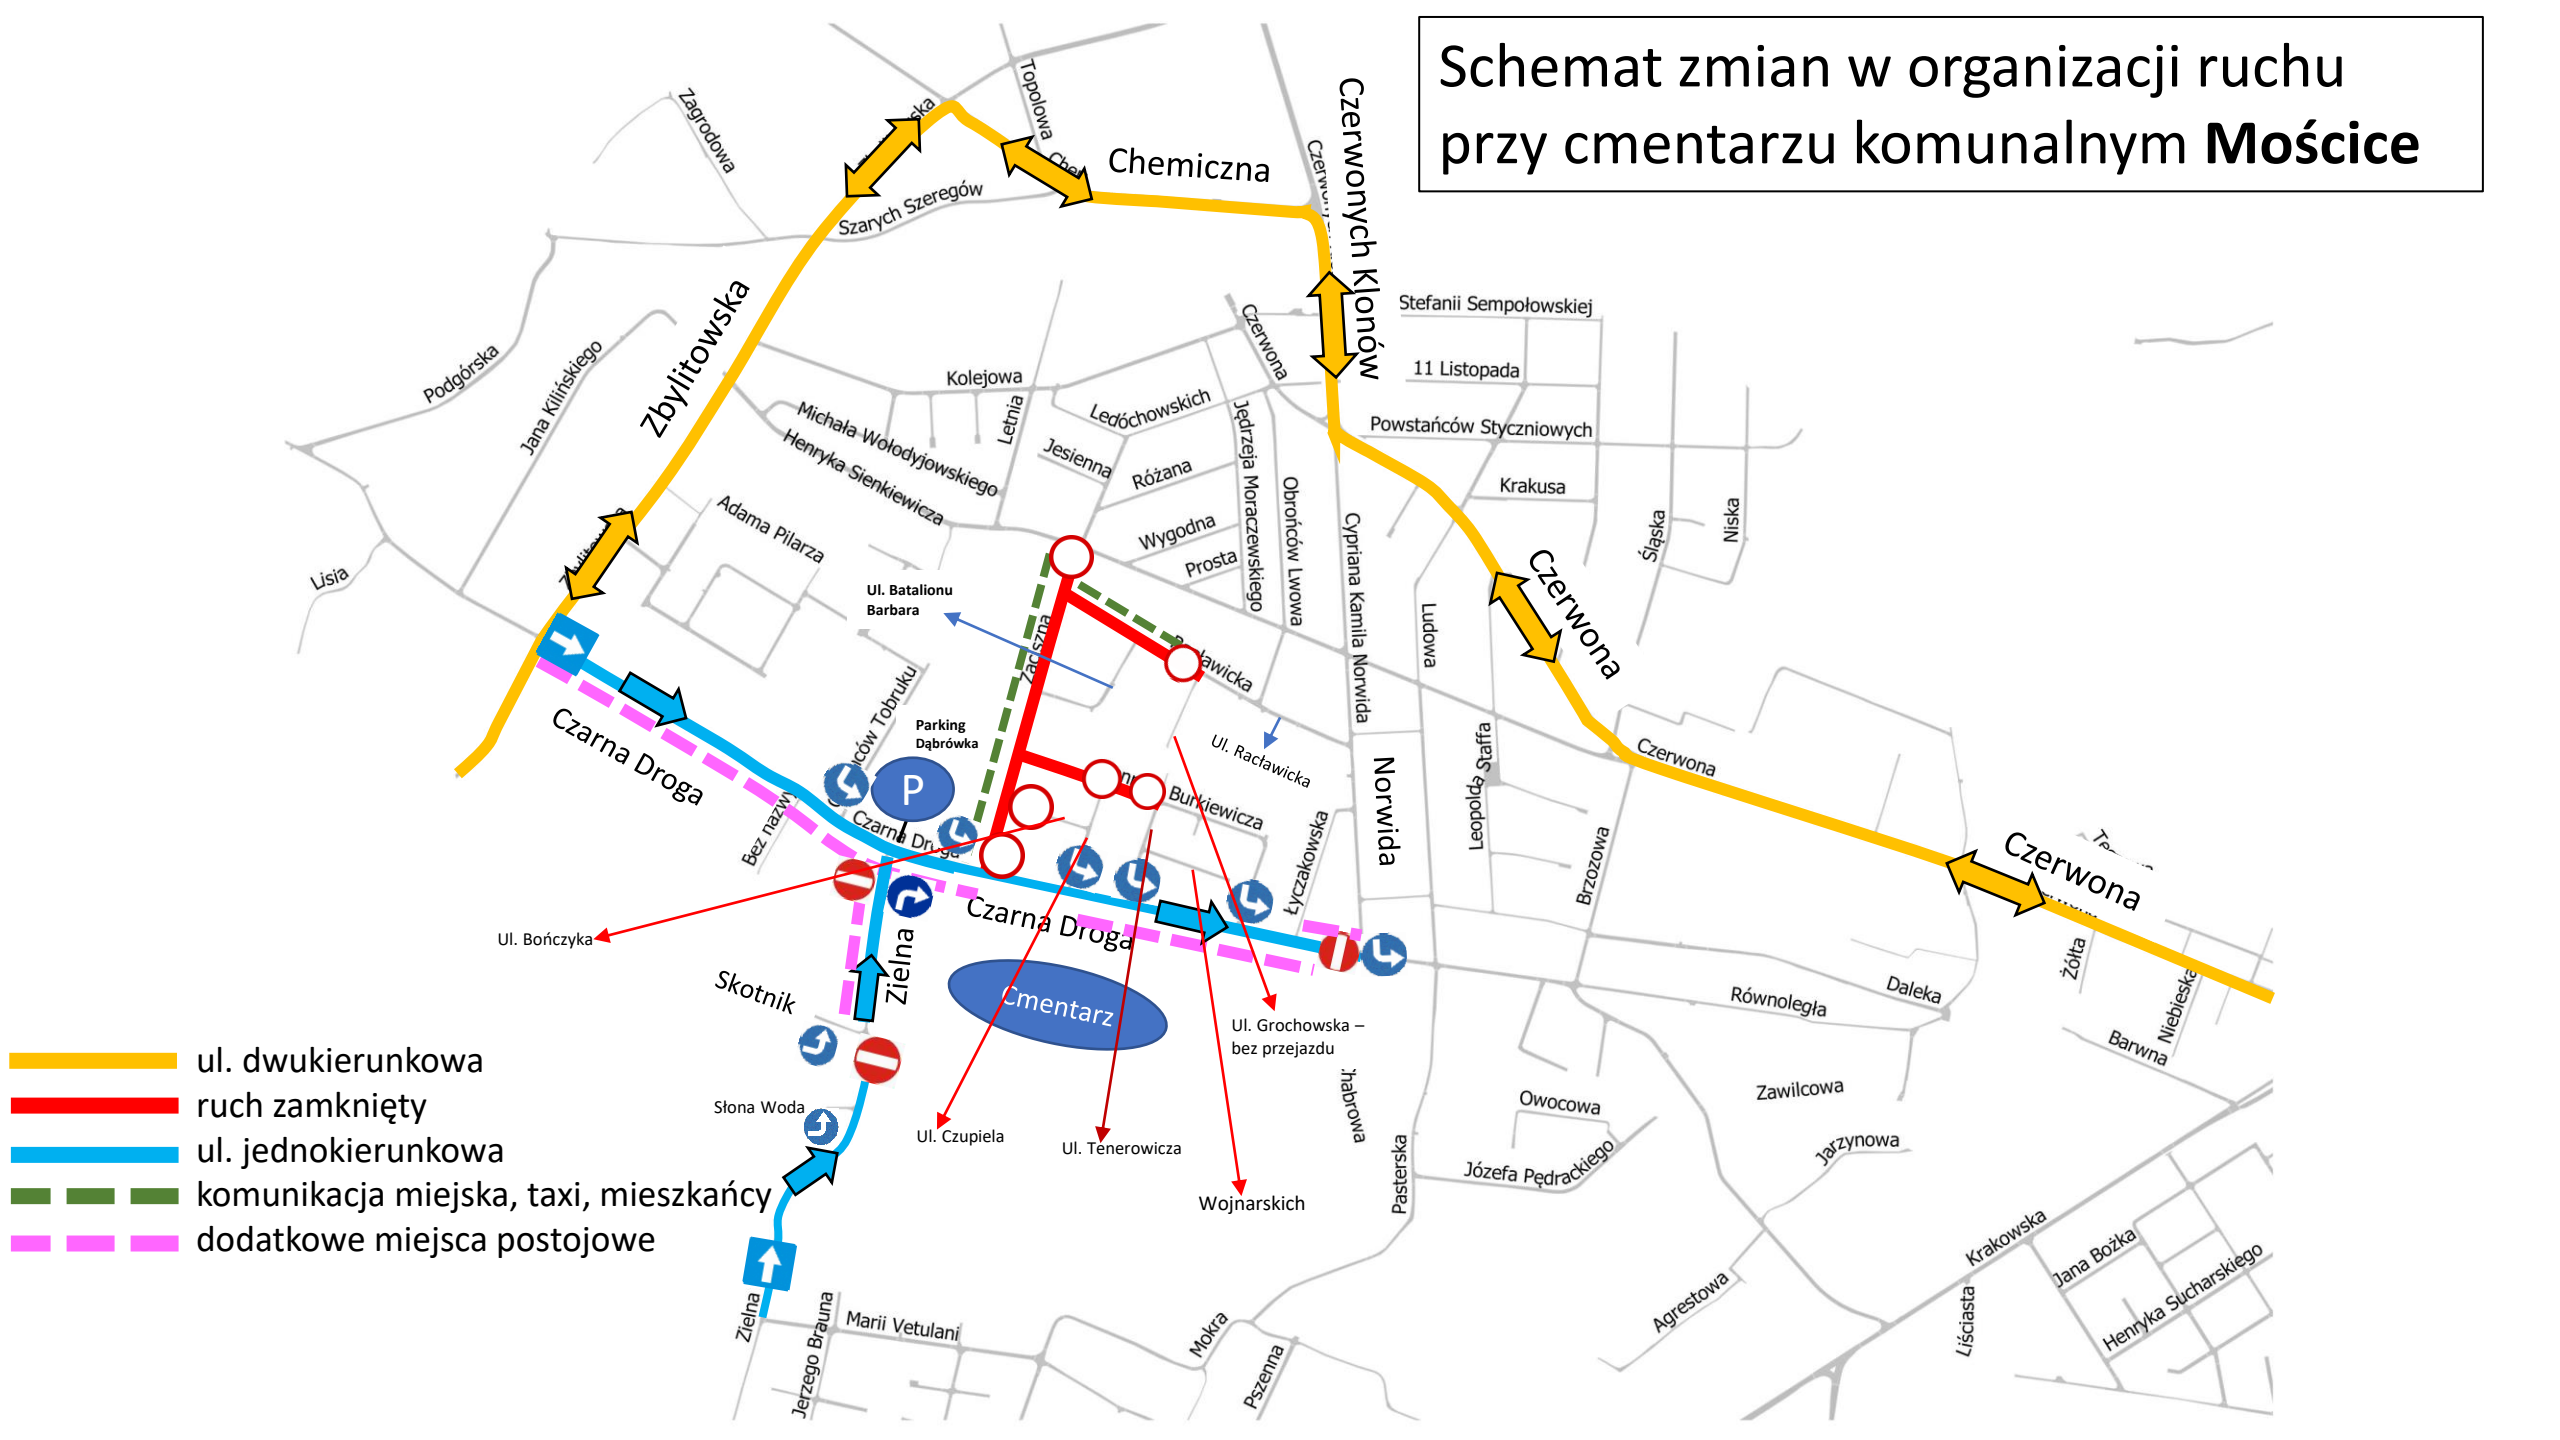

Schemat zmian w organizacji ruchu przy cmentarzu komunalnym **Mościce**

- ul. dwukierunkowa
- ruch zamknięty
- ul. jednokierunkowa
- komunikacja miejska, taxi, mieszkańcy
- dodatkowe miejsca postojowe